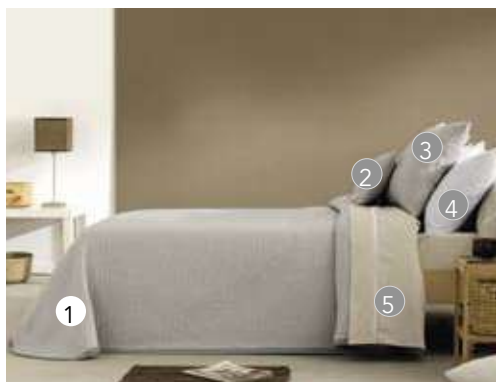

1. 1 - Colcha Capa Siam 774 Topo
2. 2 - Cojín 30x50 Siam 774 Topo
3. 3 - Cojín 50x50 Siam 774 Topo
4. 4 - Cojín 50x70 con pestaña liso algodón Percal 200 hilos 01 blanco
5. 5 - Juego sábanas algodón percal 200 hilos Nicea 33 lino