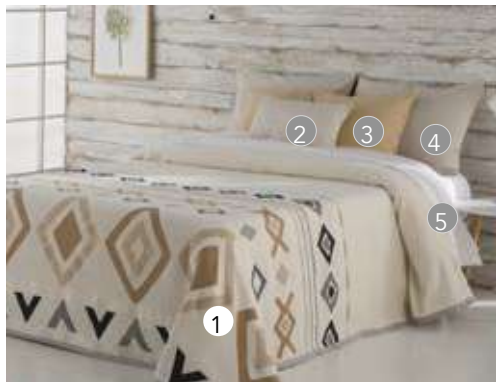

MADI

Medidas:
90 - 105 - 120 - 135 - 150 - 160

Composición:
45% pes. 55% algodón

Información General:

- Cojines consultar colorido pág. 89
- Visillos consultar colorido pág. 90
- Sábanas Lisas con vivo disponibles en pág. 86-87
- Los cojines se venden por separado con relleno, (disponibles sin relleno - consultar precio)

~ THE RUSTIC ~
COLLECTION

1. 1 - Colcha Capa Madi 30 beig
2. 2 - Cojín 30x50 Turia 33 lino
3. 3 - Cojín 50x50 Turia 30 beig
4. 4 - Cojín 50x70 Turia 33 lino
5. 5 - Juego sábanas liso con vivo 763 blanco-lino