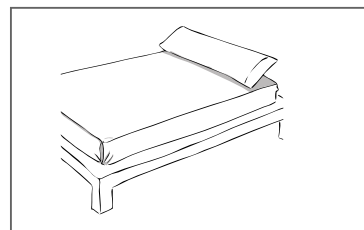

BAJERA MEDIDA ESPECIAL

CUBRE CANAPÉS*
*Solamente en Pol. Alg.

BAJERA

CUADRANTES
30x50 - 50x50 - 50x70 cm

PILLOW CASE
50x75 cm

ALMOHADA PARTIDA

FUNDA ALMOHADA

ACOLCHADOS