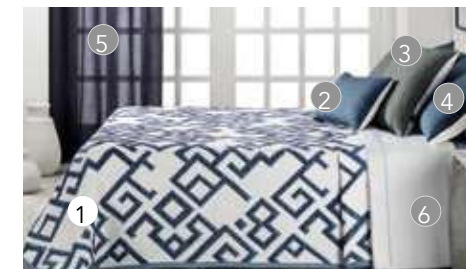

1. 1 - Colcha Capa Reversible Karia 20 azul
2. 2 - Cojín 30x50 Dakar 20 azul
3. 3 - Cojín 50x50 Dakar 91 gris
4. 4 - Cojín 50x70 Dakar 20 azul
5. 5 - Cortina con ollaos 140 cm.
   Visillo River 384 acero
6. 6 - Juego sábanas liso con vivo
   695 blanco-azul