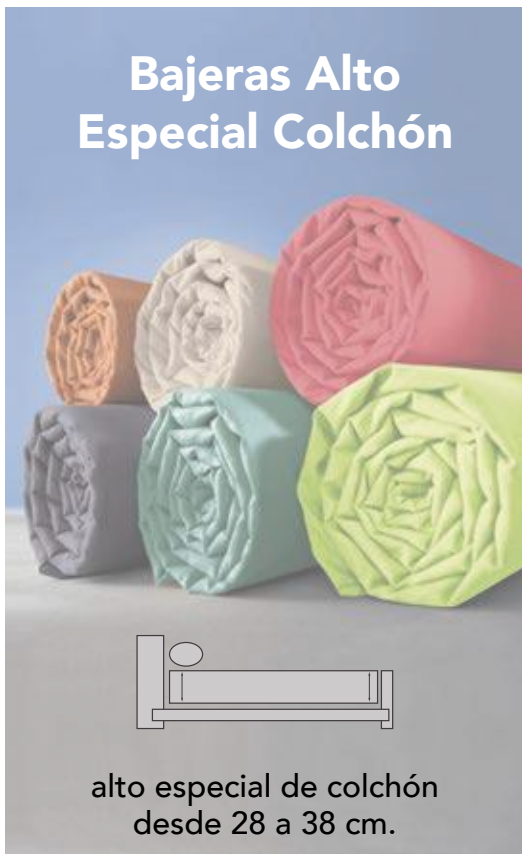

Bajeras Alto Especial Colchón

alto especial de colchón desde 28 a 38 cm.

CONFECCIONES

Se puede fabricar cualquier tipo de confección como: Saco nórdico, Ajustable, Sacolit, Etc...

Tejido disponible en metraje y piezas.