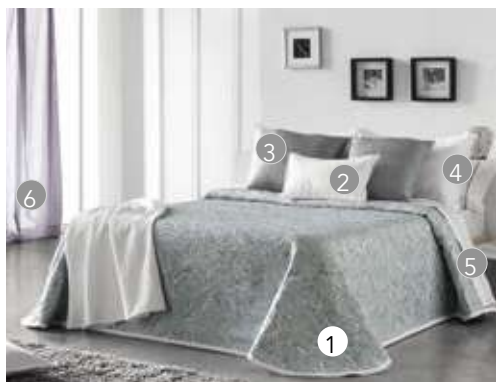

1. 1 - Colcha Capa Silas 91 gris
2. 2 - Cojín 30x50 con pestaña Liso algodón Percal 200 hilos 01 blanco
3. 3 - Cojín 50x50 Pegaso B 562 blanco-gris
4. 4 - Cojín 50x70 con pestaña Liso algodón Percal 200 hilos 01 blanco
5. 5 - Juego sábanas algodón Percal 200 hilos Uriel 148 plata
6. 6 - Cortina con ollaos River A 91 gris