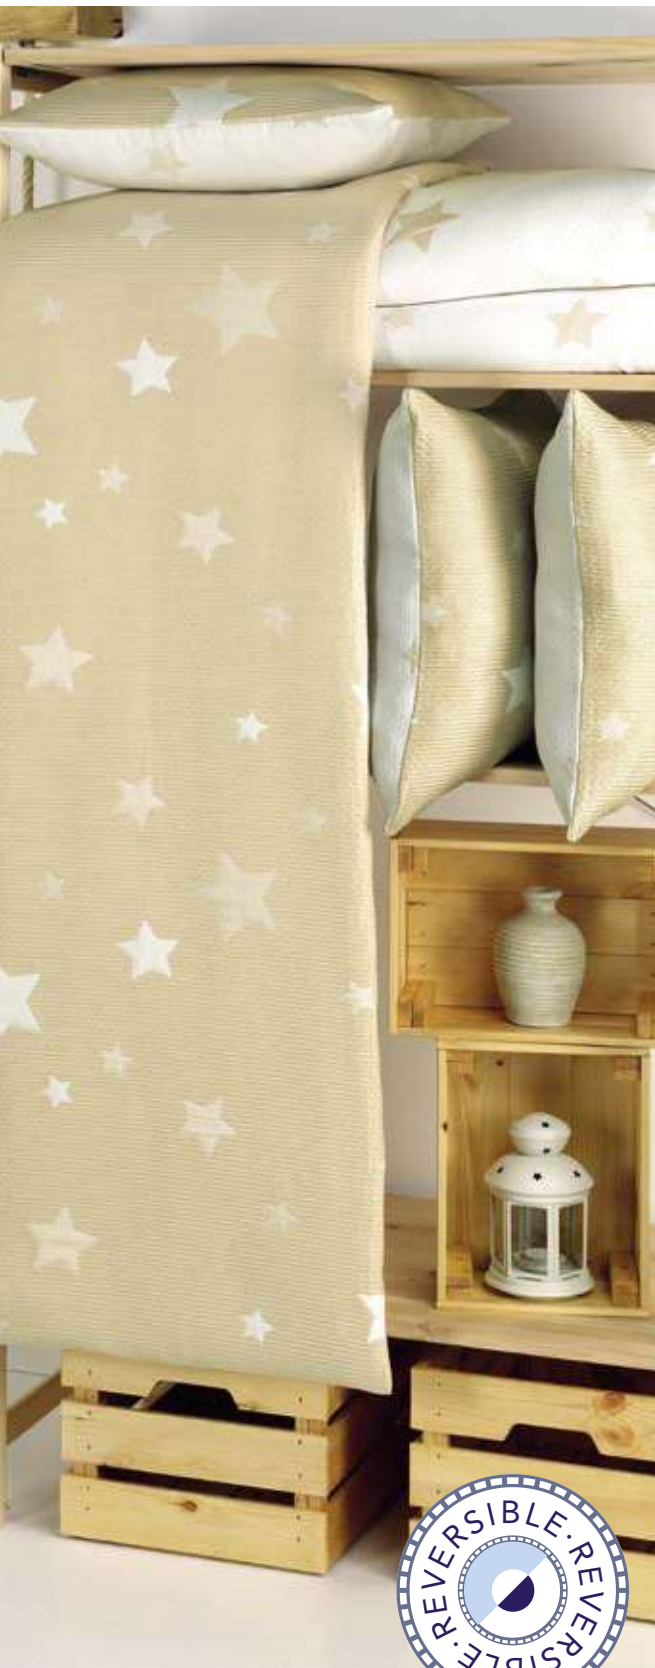

100% Poliéster microfibra

Tamaños:

90 - 105 - 120 - 135 - 150

160 - 180 - 200

1, 2 - Colcha Reversible Kalo - 91 gris · 3 - Juego Sábanas Kalo - 619 gris-blanco · 4 - Cojín Kalo 50x50 91 gris · 5 - Cojín Kalo 50x70 91 gris