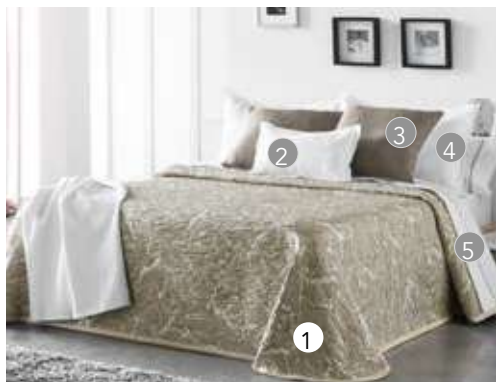

Medidas:
90 - 105 - 120 - 135 - 150
160 - 180 - 200

Composición:
100% pes.

Información General:

- Los cojines se venden por separado con relleno, (disponibles sin relleno - consultar precio)
- Visillos consultar colorido pág. 90
- Sábanas algodón percal 200 hilos disponibles en pág. 80-84

1. 1 - Colcha Capa Silas 30 beig
2. 2 - Cojín 30x50 con pestaña Liso algodón Percal 200 hilos 01 blanco
3. 3 - Cojín 50x50 Dakar 299 tierra
4. 4 - Cojín 50x70 con pestaña Liso algodón Percal 200 hilos 01 blanco
5. 5 - Juego sábanas algodón Percal 200 hilos Uriel 140 piedra