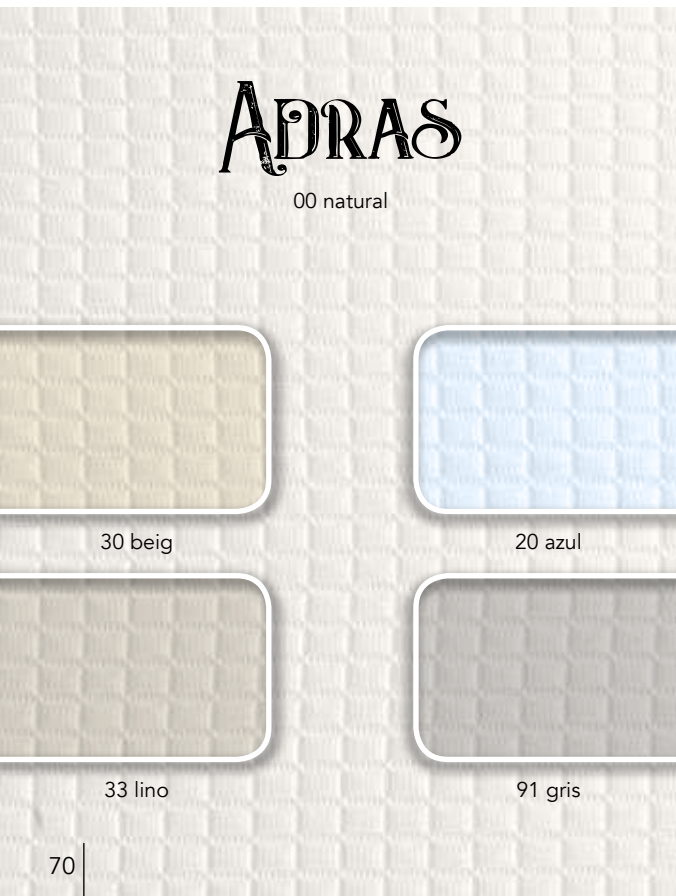

COLCHAS VERANO

DIBUJOS DISPONIBLES

Medidas:

80 - 90 - 105 - 120 - 135 - 150

160 - 180 - 200

Composición:

100% poliéster

Información General:

- Los cojines se venden por separado con relleno, (disponibles sin relleno, consultar precio)