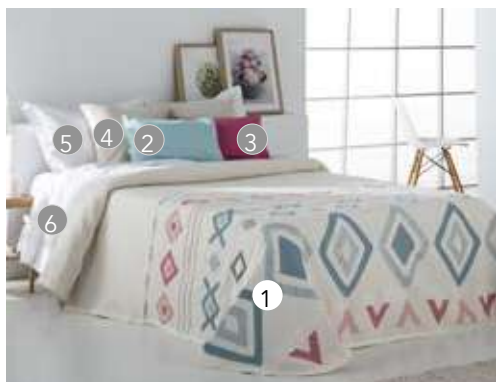

1. 1 - Colcha Capa Madi 788 verde agua
2. 2 - Cojín 30x50 Turia 282 azul cristal
3. 3 - Cojín 30x50 Turia 15 rosado
4. 4 - Cojín 50x50 Turia 33 lino
5. 5 - Cojín 50x70 Percal liso con pestaña 5 cm. 01 blanco
6. 6 - Juego sábanas liso con vivo 763 blanco-lino